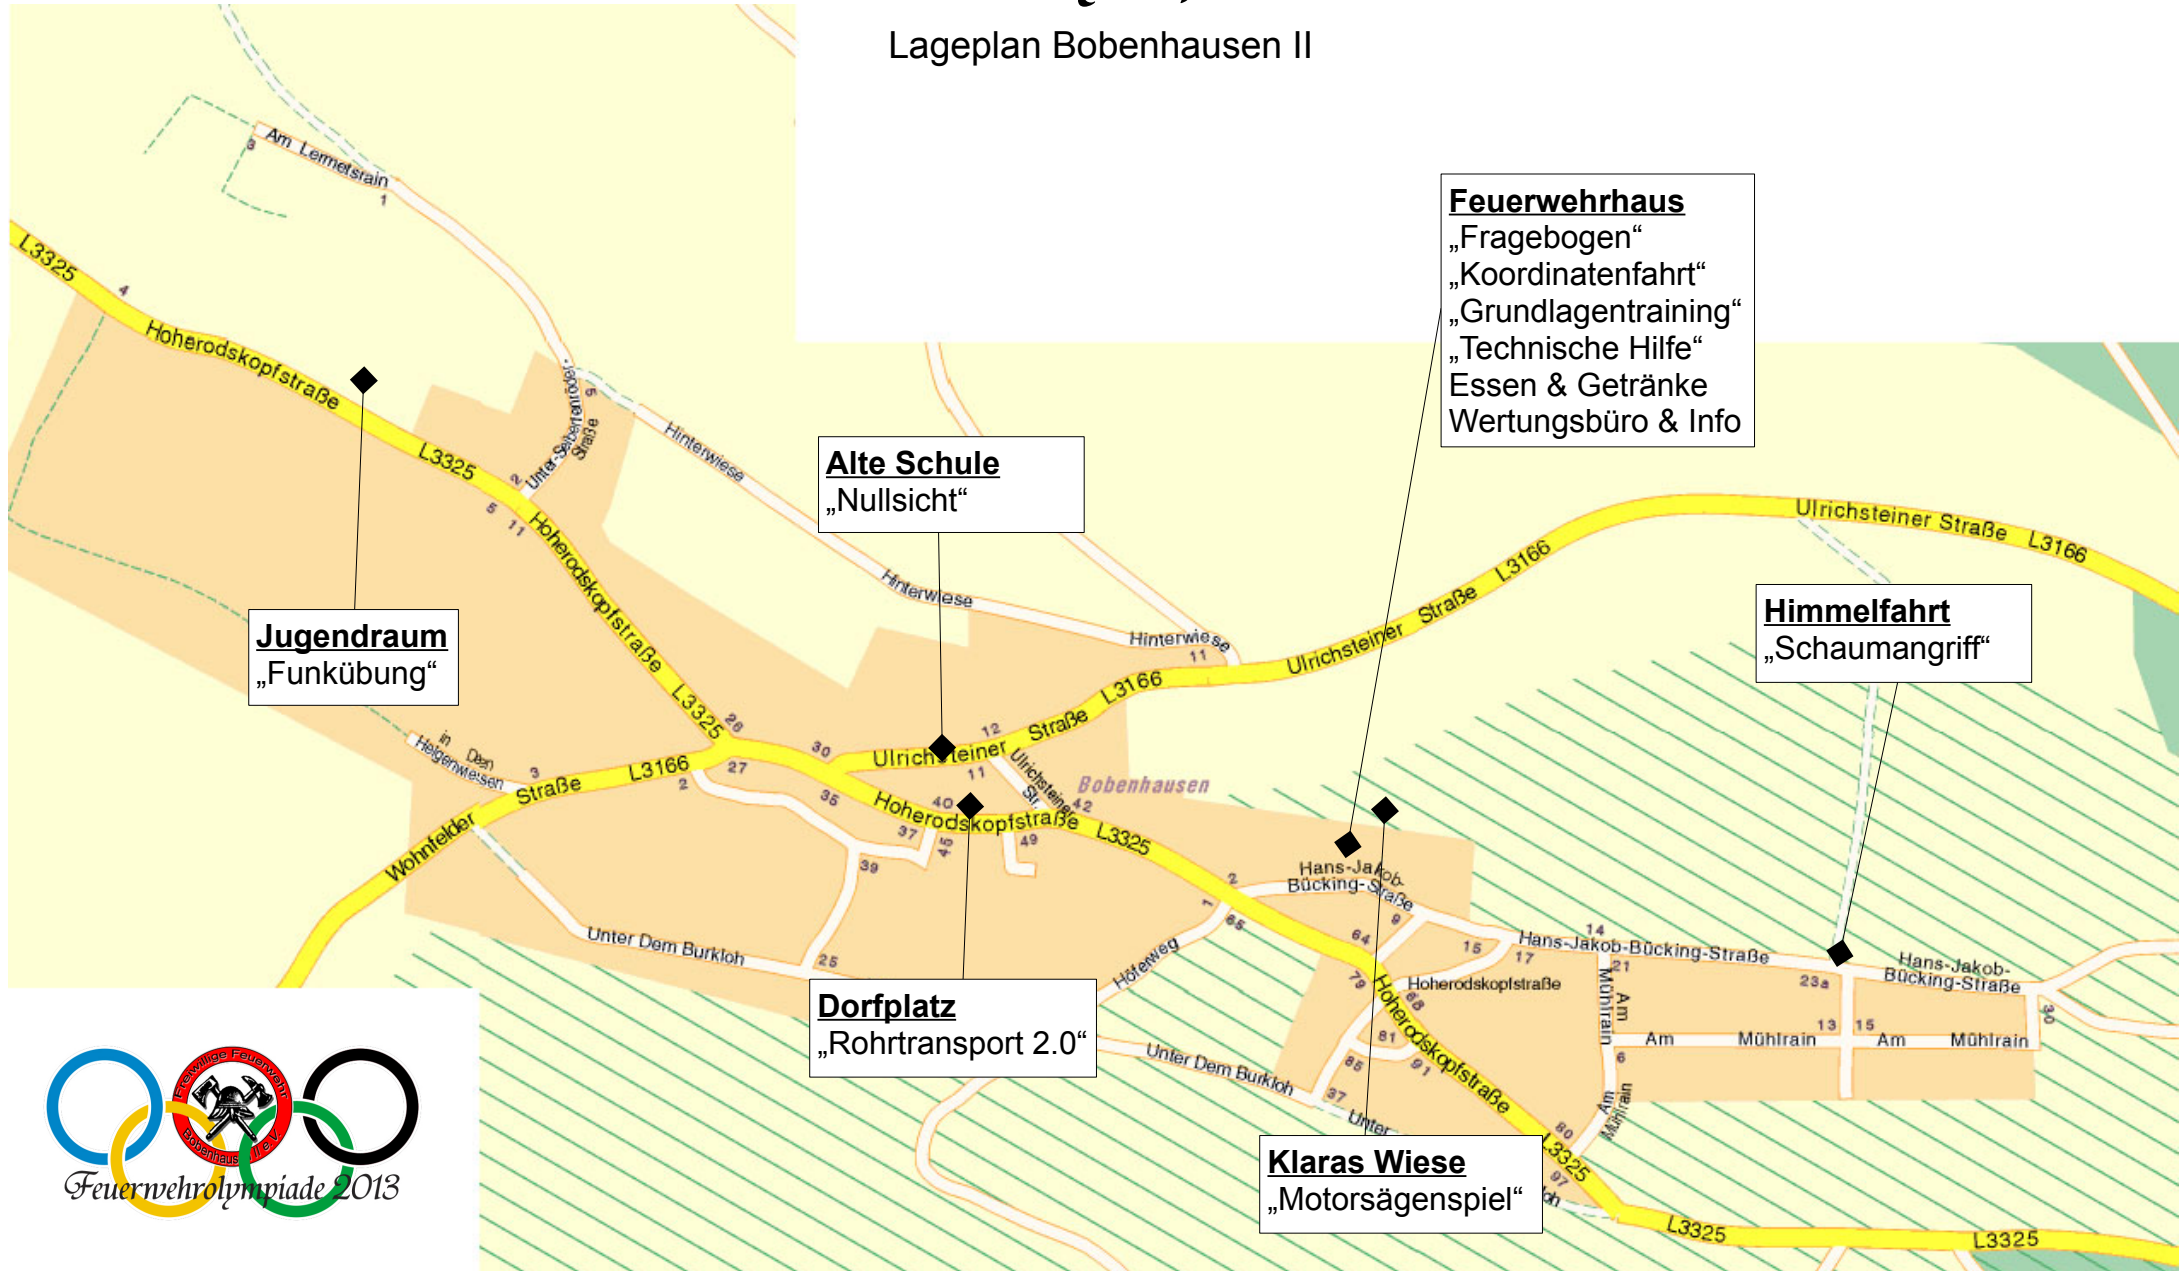

Feuerwehrolympiade 2013

Lageplan Bobenhausen II

Feuerwehrhaus
„Fragebogen“
„Koordinatenfahrt“
„Grundlagentraining“
„Technische Hilfe“
Essen & Getränke
Wertungsbüro & Info

Alte Schule
„Nullsicht“

Jugendraum
„Funkübung“

Himmelfahrt
„Schaumangriff“

Dorfplatz
„Rohrtransport 2.0“

Klaras Wiese
„Motorsägenspiel“